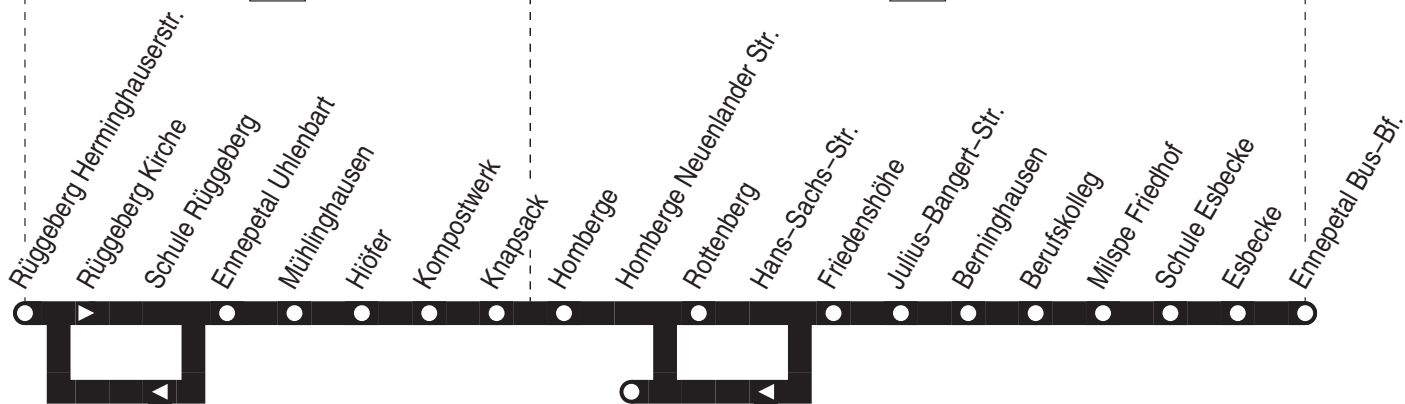

561

676

670

Haltestellen:

Anschlüsse:

561

Ennepetal-Rüggeberg -
Ennepetal Bus-Bf.

561

VER

**561**

sonn- und feiertags

Haltestellen	Abfahrtszeiten												
Ennepetal Bus-Bf. ab	9.57	10.57	11.57	13.27	14.27	15.27	16.27	17.27	18.27	19.27	20.02	21.02	22.02
Esbecke	59	59	59	29	29	29	29	29	29	29	04	04	04
Schule Esbecke	10.00	11.00	12.00	30	30	30	30	30	30	30	05	05	05
Milspe Friedhof	01	01	01	31	31	31	31	31	31	31	06	06	06
Berufskolleg	02	02	02	32	32	32	32	32	32	32	07	07	07
Berninghausen	03	03	03	33	33	33	33	33	33	33	08	08	08
Julius-Bangert-Str.	04	04	04	34	34	34	34	34	34	34	09	09	09
Friedenshöhe	05	05	05	35	35	35	35	35	35	35	10	10	10
Hans-Sachs-Str.											36		
Homberge Neuenlander Str.										19.37			
Rottenberg	06	06	06	36	36	36	36	36	36		11	11	11
Homberge	07	07	07	37	37	37	37	37	37		12	12	12
Knapsack	08	08	08	38	38	38	38	38	38		13	13	13
Kompostwerk	09	09	09	39	39	39	39	39	39		14	14	14
Höfer	10	10	10	40	40	40	40	40	40		15	15	15
Mühlinghausen	11	11	11	41	41	41	41	41	41		16	16	16
Ennepetal Uhlenbart	12	12	12	42	42	42	42	42	42		17	17	17
Schule Rüggeberg	13	13	13	43	43	43	43	43	43		18	18	18
Rüggeberg Herminghauserstr. an	10.14	11.14	12.14	13.44	14.44	15.44	16.44	17.44	18.44		20.19	21.19	22.19

24.12 / 25.12 / 26.12 / 31.12 und 1.1. Verkehr nach Sonderfahrplan

561**VER**Ennepetal-Rüggeberg -
Ennepetal Bus-Bf.**561**